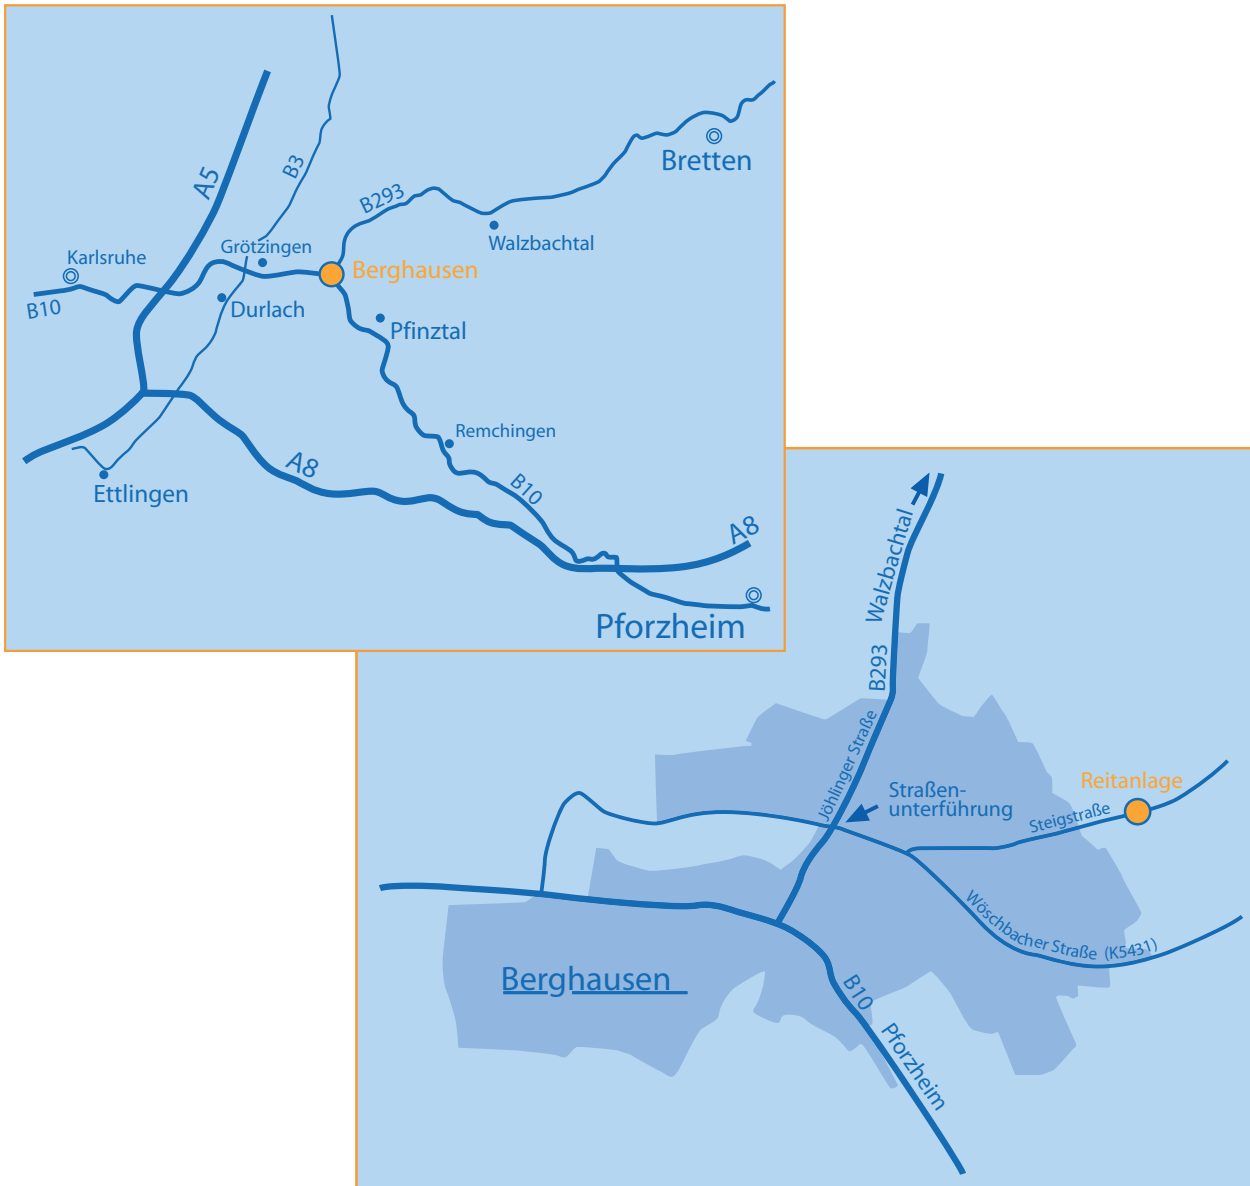

Anfahrtskizze Reitanlage Berghausen

Informationen:

Telefon 0721-46 23 25
Mobil 0172-439 01 91

Reitanlage Berghausen
Ellen Herrmann
Steigstraße 25
76327 Pfinztal